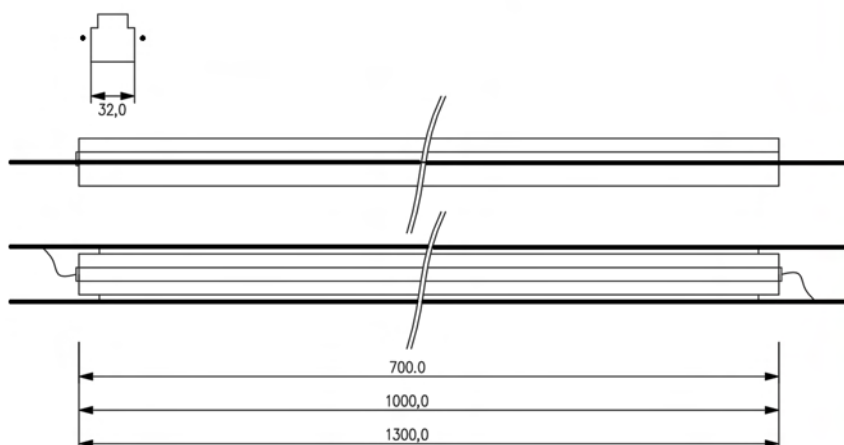

Disponibile con montaggio a sospensione, tesata e a parete e con con luce in vari colori monocromatici. Bassa tensione di alimentazione, lunghezza modulare (70, 100 e 130 cm) e la possibilità di utilizzare differenti tipi di luce, rendono il prodotto versatile per ogni impiego.

DISEGNI MECCANICI – MECHANICAL DRAWING

LINE PARETE

LINE SOSPENSIONE

DISEGNI MECCANICI – MECHANICAL DRAWING

LINE TESATA

IP40

CARATTERISTICHE TECNICHE – TECHNICAL CHARACTERISTICS

Prodotto Product	LINE 070			LINE 100			LINE 130		
Numero LED LED Number	12			18			24		
Luminosità Brightness	1620 lm*	1560 lm*	1164 lm*	2430 lm*	2340 lm*	1746 lm*	3240 lm*	3120 lm*	2328 lm*
Alimentazione Input Voltage	12V			12V			12V		
Consumo Consumption	15W			22,5W			30W		