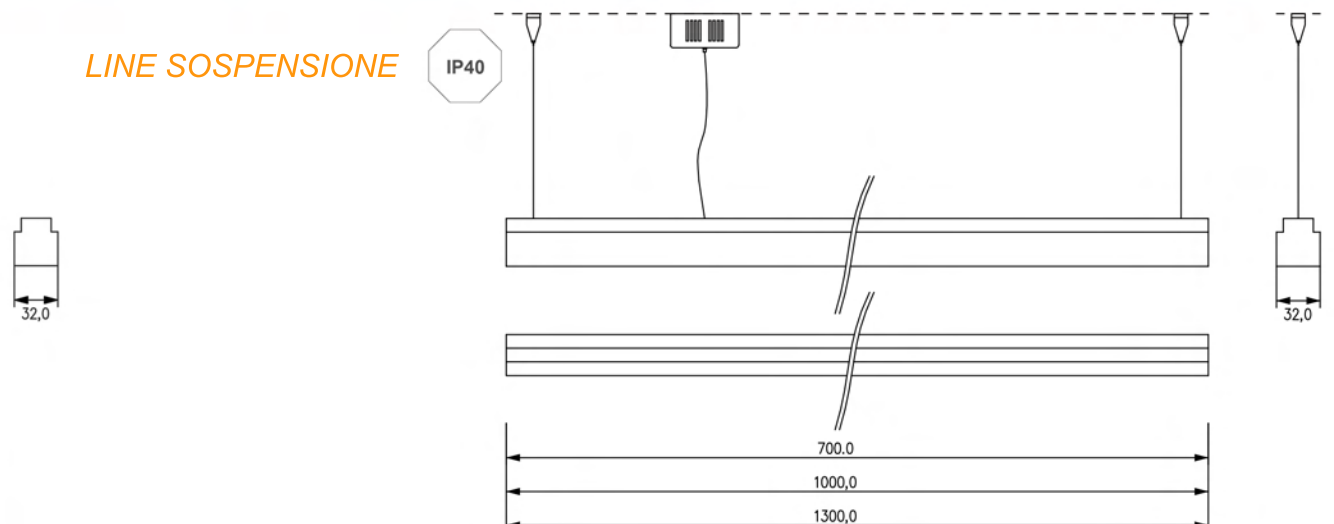

Disponibile con montaggio a sospensione, tesata e a parete e con con luce in vari colori monocromatici. Bassa tensione di alimentazione, lunghezza modulare (70, 100 e 130 cm) e la possibilità di utilizzare differenti tipi di luce, rendono il prodotto versatile per ogni impiego.

DISEGNI MECCANICI – MECHANICAL DRAWING

LINE PARETE

LINE SOSPENSIONE

DISEGNI MECCANICI – MECHANICAL DRAWING

LINE TESATA

IP40

CARATTERISTICHE TECNICHE – TECHNICAL CHARACTERISTICS

Prodotto Product	LINE 070			LINE 100			LINE 130		
Numero LED LED Number	12			18			24		
Luminosità Brightness	1620 lm*	1560 lm*	1164 lm*	2430 lm*	2340 lm*	1746 lm*	3240 lm*	3120 lm*	2328 lm*
Alimentazione Input Voltage	12V			12V			12V		
Consumo Consumption	15W			22,5W			30W		