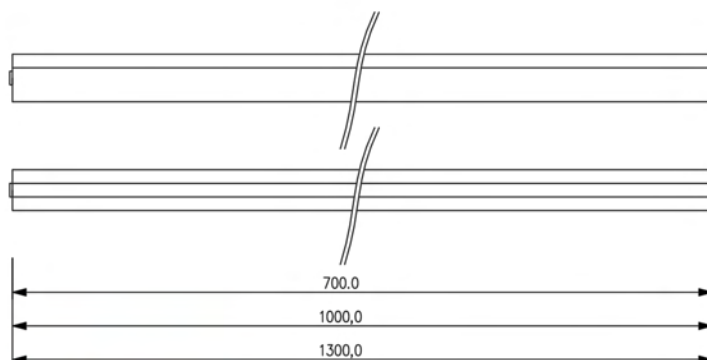

Disponibile con montaggio a sospensione, tesata e a parete e con con luce in vari colori monocromatici. Bassa tensione di alimentazione, lunghezza modulare (70, 100 e 130 cm) e la possibilità di utilizzare differenti tipi di luce, rendono il prodotto versatile per ogni impiego.

DISEGNI MECCANICI – MECHANICAL DRAWING

LINE PARETE

LINE SOSPENSIONE

DISEGNI MECCANICI – MECHANICAL DRAWING

LINE TESATA

IP40

CARATTERISTICHE TECNICHE – TECHNICAL CHARACTERISTICS

Prodotto Product	LINE 070			LINE 100			LINE 130		
Numero LED LED Number	12			18			24		
Luminosità Brightness	1620 lm*	1560 lm*	1164 lm*	2430 lm*	2340 lm*	1746 lm*	3240 lm*	3120 lm*	2328 lm*
Alimentazione Input Voltage	12V			12V			12V		
Consumo Consumption	15W			22,5W			30W		